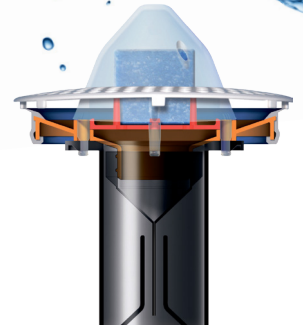

Opsætning
+ montering
KUN
750,-
overalt i
Danmark

Together we change

PATENTET MB-ACTIVETRAP

MB-ActiveTrap er en patenteret løsning som er konstrueret til at lede urinen igennem indsatsen på en helt bestemt måde, der sikrer et ensartet og konstant forbrug af den Bio-Aktive blok. Den integrerede MB-ActiveCube forbedrer hygiejnen, reducerer urinsten og forebygger blokering af afløb pga. organisk materiale fra urinen.

Den vertikale membran teknologi garanterer at al ildelugt er fuldstændig isoleret fra afløbet og modvirker såvel negativt som positivt tryk i afløbsrørene.

Kan monteres med afløb både horisontalt og vertikalt.

URIMAT COMPACT FAKTA:

- UDFØRT I POLYKARBONAT
- INGEN KEMI & DYRE SPÆRREVÆSKER
- 100 % LUGTFRIT
- PATENTERET LUGTSPÆRRE (UDOVER MB-ACTIVE-TRAP)
- INTET VANDFORBRUG
- PATENTERET MEMBRAN SYSTEM MED BIOKONTROL
- INGEN URINSTEN
- NEM RENGØRING
- ANTI-SPLASH DESIGN
- NEM INSTALLATION
- FORBEDRET HYGIEJNE
- SERVICE PÅ UDSKIFTNING AF MB ACTIVE TRAP