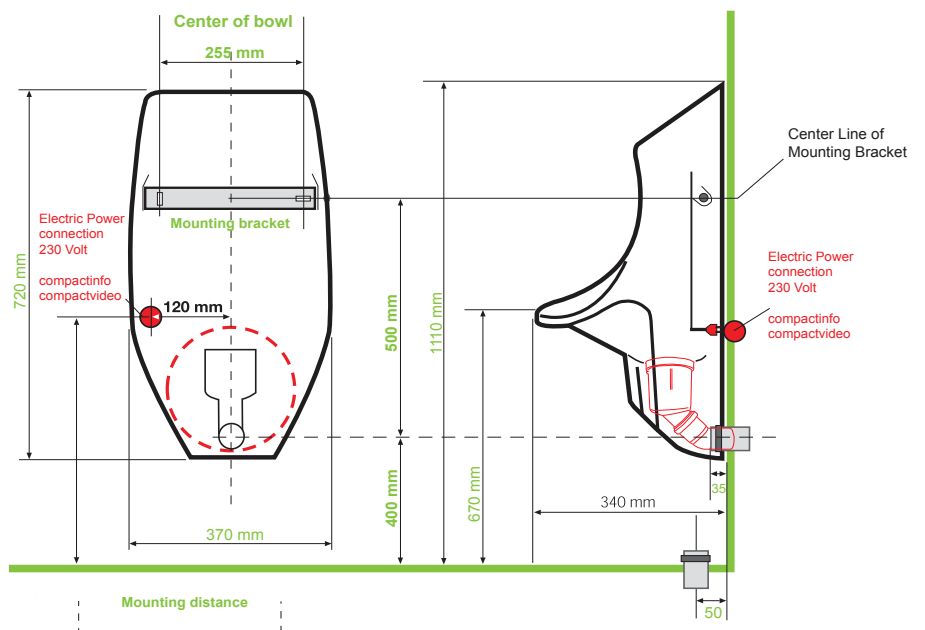

TEKNISKE DATA - Compactplus og Compactvideo