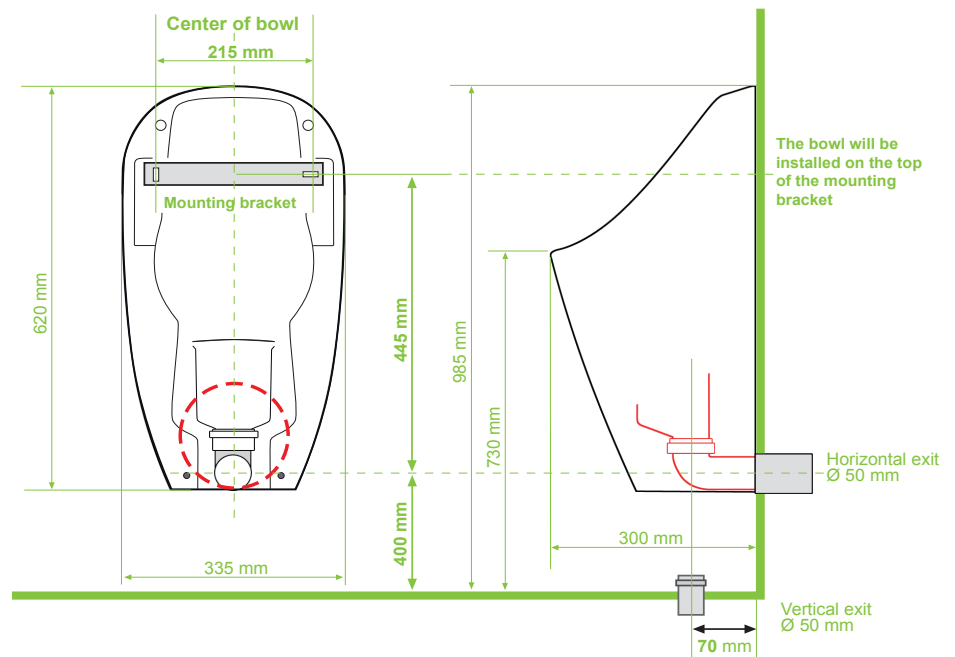

TEKNISKE DATA - Ceramiccompact

HOPE
Together we change