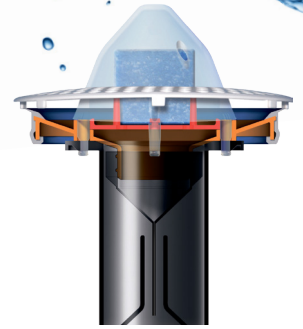

Opsætning
+ montering
KUN
750,-
overalt i
Danmark

HOPE
Together we change

PATENTET MB-ACTIVETRAP

MB-ActiveTrap er en patenteret løsning som er konstrueret til at lede urinen igennem indsatsen på en helt bestemt måde, der sikrer et ensartet og konstant forbrug af den Bio-Aktive blok. Den integrerede MB-ActiveCube forbedrer hygiejnen, reducerer urinsten og forebygger blokering af afløb pga. organisk materiale fra urinen.

Den vertikale membran teknologi garanterer at al ildelugt er fuldstændig isoleret fra afløbet og modvirker såvel negativt som positivt tryk i afløbsrørene.

Kan monteres med afløb både horisontalt og vertikalt.

URIMAT CERAMIC COMPACT FAKTA:

- UDFØRT I PORCELÆN
- INGEN KEMI & DYRE SPÆRREVÆSKER
- 100 % LUGTFRIT
- PATENTERET LUGTSPÆRRE (UDOVER MB-ACTIVE-TRAP)
- INTET VANDFORBRUG
- PATENTERET MEMBRAN SYSTEM MED BIOKONTROL
- INGEN URINSTEN
- NEM RENGØRING
- ANTI-SPLASH DESIGN
- NEM INSTALLATION
- FORBEDRET HYGIEJNE
- SERVICE PÅ UDSKIFTNING AF MB ACTIVE TRAP